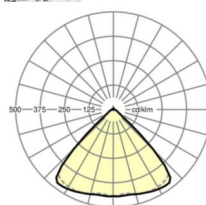

Механика

цвет корпуса	белый стандартный для электротехники RAL 9016
размеры (LxWxH/DxH)	1531mm x 55mm x 33mm
вес (нетто)	1.9kg
Вид монтажа	сборка трековых систем, световая структура

DEEP-LINK

<https://www.regiolux.de/ru/article/19412004030>

Ссылка	LED 8000lm 840
ηLB	100 %
Φ ↓/↑	98 % / 2 %
UGR поп./вдоль	21.0 / 21.5

размеры

L	1531 mm	Длина
B	55 mm	Ширина
H	33 mm	Высота