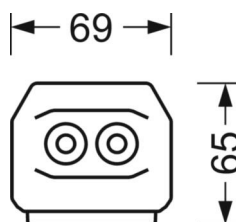

Механика

цвет корпуса	белый стандартный для электротехники RAL 9016
размеры (LxWxH/DxH)	1531mm x 55mm x 33mm
вес (нетто)	1.9kg
Вид монтажа	сборка трековых систем, световая структура

DEEP-LINK

<https://www.regiolux.de/ru/article/19412004030>

Ссылка	LED 8000lm 840
ηLB	100 %
Φ ↓/↑	98 % / 2 %
UGR поп./вдоль	21.0 / 21.5

размеры

L	1531 mm	Длина
B	55 mm	Ширина
H	33 mm	Высота