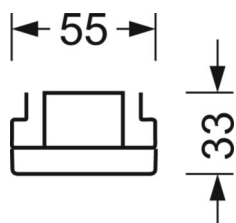

Механика

цвет корпуса	белый стандартный для электротехники RAL 9016
размеры (LxWxH/DxH)	1531mm x 55mm x 33mm
вес (нетто)	1.9kg
Вид монтажа	сборка трековых систем, световая структура

DEEP-LINK

<https://www.regiolux.de/ru/article/19412004030>

Ссылка	LED 8000lm 840
ηLB	100 %
Φ ↓/↑	98 % / 2 %
UGR поп./вдоль	21.0 / 21.5

размеры

L	1531 mm	Длина
B	55 mm	Ширина
H	33 mm	Высота